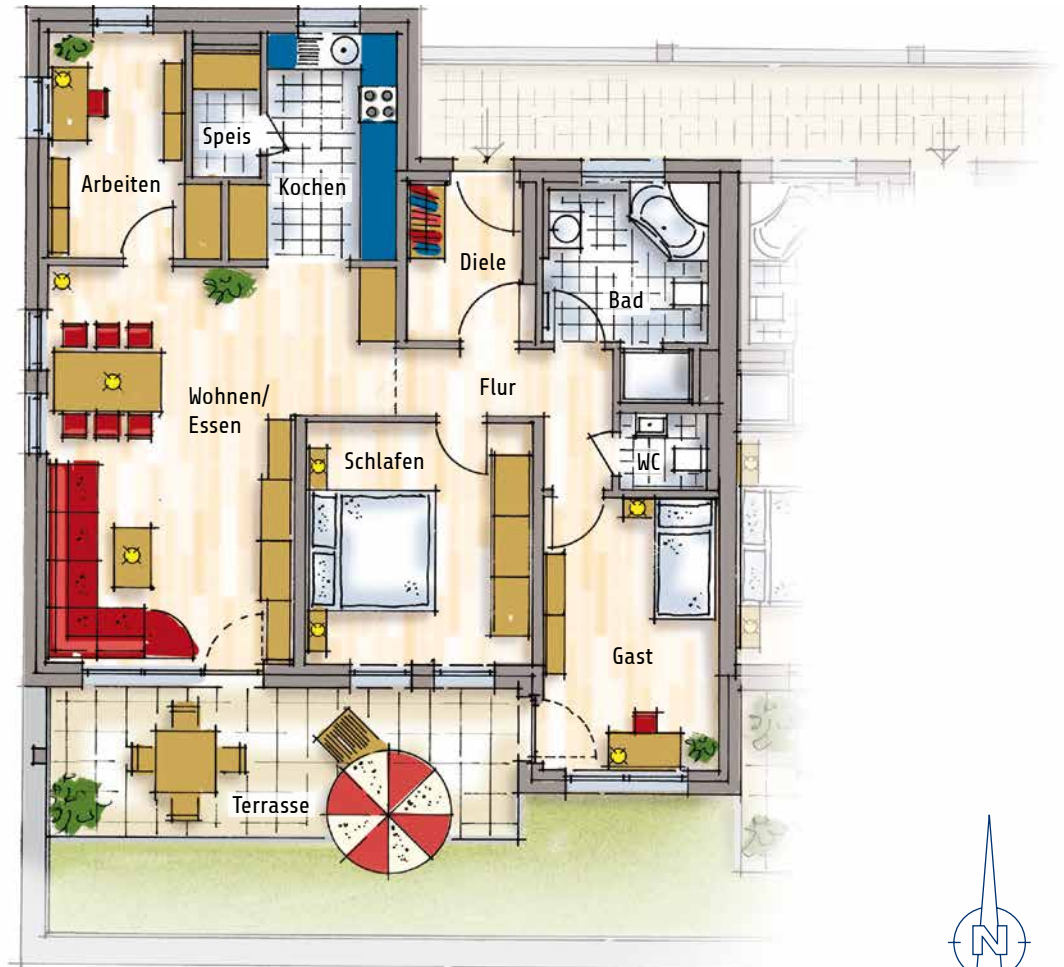

HürnerHöfe

Haus
Wohnung 1 im 1. OG

A1

ANSBACH – SCHLOSSSTRASSE • BRAUHAUSSTRASSE • FISCHSTRASSE

4 Zimmer

Haus A1

Wohnung 1 im 1. OG

Wohnen/Essen	30,30 m ²
Kochen	8,50 m ²
Schlafen	14,50 m ²
Gast	12,70 m ²
Arbeiten	9,00 m ²
Bad	7,70 m ²
WC	1,70 m ²
Diele	5,10 m ²
Flur	5,20 m ²
Speis	2,30 m ²
Terrasse 1/1	19,50 m ²

Gesamt ca. 116,50 m²

zzgl. Kelleranteil